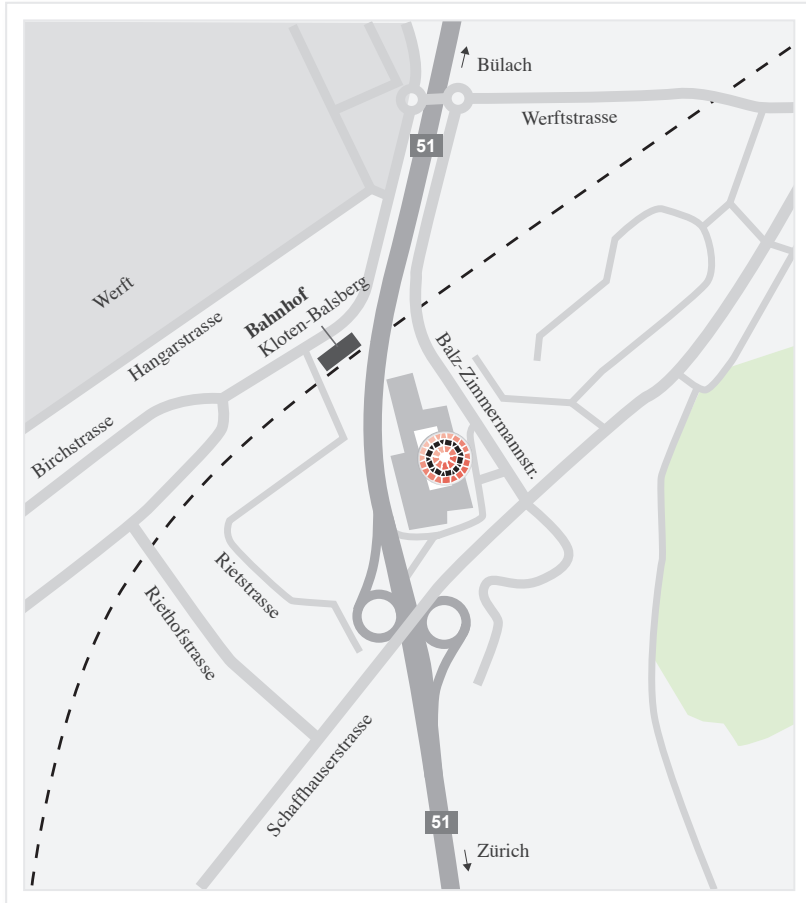

## Lageplan

### Auto (Autobahn A1, A3)

Von Zürich aus: Autobahn Richtung Zürich-Flughafen, Ausfahrt Kloten/Glattbrugg. Ganz rechts halten Richtung Kloten. Beim nächst möglichen Lichtsignal links in die Balz Zimmermann-Strasse einbiegen. Nach ca. 50 m in die Parkplätze schwenken. Bitte benutzen Sie die Parkplätze hinter der Schranke (Anmeldung per Knopfdruck bei der Schranke).

### Bahn

Die VPZ ist direkt mit der Bahn S7 erreichbar. Steigen Sie bei der Bahnstation Kloten-Balsberg aus. Eine Treppe führt direkt runter zur Balz Zimmermann-Strasse. Laufen Sie dann links hinauf unter die Bahnüberführung – nach 200m sind Sie angekommen. Sollten Sie mit der S2 oder S5 fahren, müssen Sie auf Bus oder Tram umsteigen. Ebenfalls kann der Bahnhof Kloten oder Zürich-Flughafen mit der S-Bahn oder IC, ICN erreicht werden. Wir holen Sie gerne nach Vereinbarung ab. Bitte überprüfen Sie unbedingt den Fahrplan.

### Bus/Tram

Eine Bushaltestelle liegt direkt vor dem Gebäude. Während der Hauptverkehrszeiten verkehren die Busse der Linien 1, 2, 520, 530, 759 und 768 durchschnittlich alle sechs Minuten. Das Tram 10 hält ebenfalls am Balsberg. Bis zur VPZ sind es zu Fuss ca. 10 Minuten.